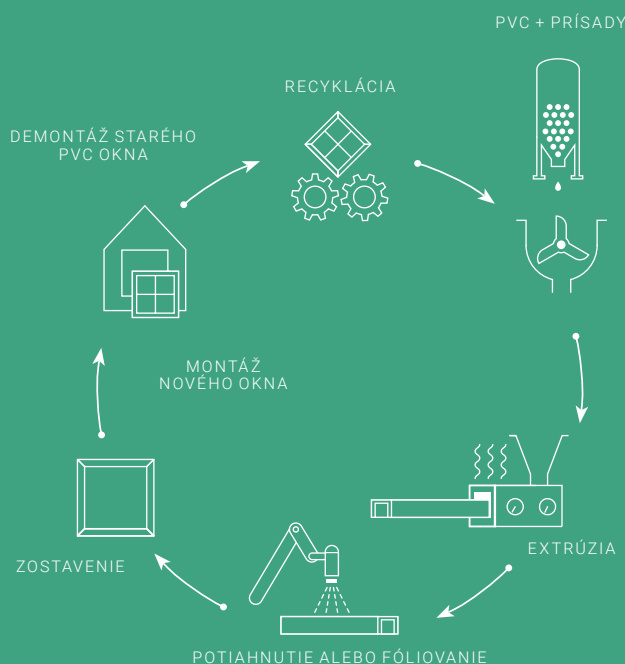

Naša investícia do zelenej budúcnosti

ČELÍME VÝZVAM V OBLASTI ŽIVOTNÉHO PROSTREDIA DIZAJNOM BEZ KOMPROMISOV

Pokiaľ ide o spotrebu primárnej energie, recyklovateľnosť a udržateľnosť, je systém Elegant o krok vpred. Špičkový výkon je to, čím naše okná i v budúcnosti vyniknú.

Udržateľnosť a funkčnosť materiálu

Vďaka našim investíciám do udržateľnosti, kvality, vylepšených mechanických vlastností a technológie prispievate zakúpením nášho výrobku k ochrane životného prostredia aj vy. Základom našich okenných rámov Elegant je vysoko kvalitné PVC obsahujúce recyklovaný PVC granulát. Tepelná izolácia spĺňa aj tie najprísnejšie požiadavky a systém Elegant tak vyhovuje normám pre výstavbu pasívnych domov.

Recyklačný závod spoločnosti Deceuninck

Vedeli ste, že náš recyklačný závod v belgickom meste Diksmuide spracováva každý rok až 45 000 ton tvrdého plastu? To zodpovedá 2,3 miliónom starých okien, ktoré by inak skončili na skládke alebo v spaľovniach odpadu. Namiesto toho ich jednoducho premeníme na nové okenné rámy.

„Spoločnosť Deceuninck recykluje PVC od roku 2012 a disponuje jedným z najväčších recyklačných závodov v Európe.“