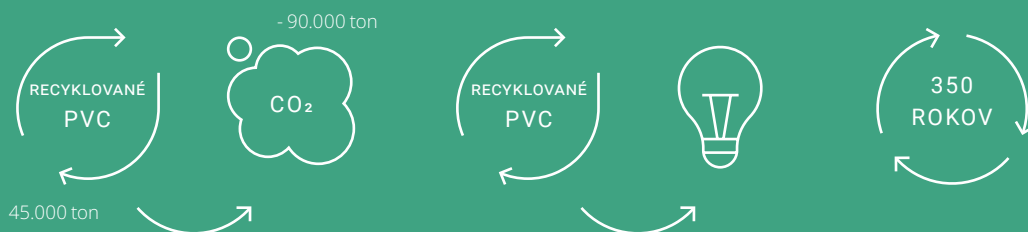

2,3 MILIÓNY STARÝCH OKIEN VĎAKA NÁM NESKONČÍ NA SKLÁDKE

Ročne zrecyklujeme približne 45 000 ton PVC, čo zodpovedá viac než dvom miliónom starých okien zachránených pred skládkovaním alebo spálením.

Spotreba energie pri recyklácii PVC je o 90 % nižšia ako spotreba energie pri výrobe nového PVC materiálu.

PVC možno recyklovať viac než desaťkrát bez straty vlastností a so životnosťou 35 rokov, takže potenciálny životný cyklus dosahuje 350 rokov.