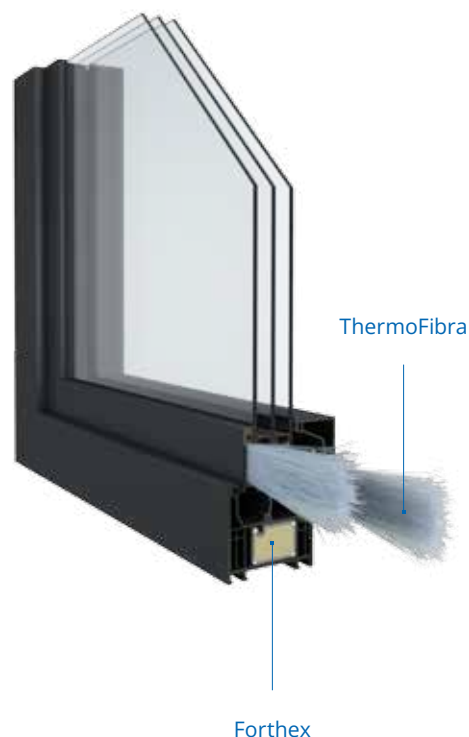

Technológia určujúca trendy

MAXIMÁLNA IZOLÁCIA,
OPTIMÁLNA OCHRANA

Je krása iba na povrchu? Nie pri oknách Elegant. Pod elegantným vzhľadom sa skrýva prvotriedna technológia. Či už ide o tepelnú izoláciu, zvukovú izoláciu alebo bezpečnosť, Elegant spĺňa všetky požiadavky. Navyše ide o prvý rad okien využívajúci inovatívnu technológiu sklenených vlákien ThermoFibra.

Energetická účinnosť

Vaše okná vám pomôžu so šetrením energií. Elegant Infinity ThermoFibra so stredovým tesnením má vynikajúce vlastnosti – $U, 0,85$ (W/m²K). Napriek ultraštrhému rozmeru okenných rámov 76 mm je systém Elegant navrhnutý pre mimoriadnu hrúbku zasklenia až do 70 mm. To uľahčuje jeho použitie v pasívnych stavbách i pri realizácii akýchkoľvek vašich projektov.

Nová technológia ThermoFibra

Zoznámate sa s technológiou Elegant ThermoFibra Infinity. ThermoFibra používa technológiu dlhých sklenených vlákien namiesto ocele. Okná a dvere s týmito profilmi sú mimoriadne stabilné, odolné a majú lepšiu tepelnú izoláciu. Bez použitia ocele sú okná Elegant omnoho ľahšie a zaručujú dlhšiu bezproblémovú funkčnosť bez nutnosti servisu (nastavovania).

Ochrana a zabezpečenie

Systém Elegant vyniká vylepšeným štandardom zabezpečenia. Umožňuje dosiahnutie triedy odolnosti proti vlámaniu 2 (RC2). Táto trieda predstavuje štandardnú úroveň ochrany. Vďaka svojim oceľovým výstužiam zvyšujú okenné rámy Elegant úroveň zabezpečenia.

Výstuž Forthex

Tepelnoizolačné hodnoty rámu možno vylepšiť použitím tepelnej výstuže, ktorú tvorí kombinácia materiálov PVC a ocele. Tepelná výstuž Forthex je oproti štandardným oceľovým výstužiam omnoho ľahšia a vďaka množstvu materiálu, do ktorého je priskrutkované kovanie, sú okná stabilnejšie a odolnejšie proti vlámaniu.

Odhlučnenie

Väčšia hrúbka (šírka) zasklenia môže nielen zlepšiť tepelnú izoláciu, ale i zvukovú. Okná Elegant pomáhajú zabrániť nežiaducemu hluku a vytvárajú príjemné domáce prostredie.

Bezbariérový prístup

Pokiaľ chcete, aby vaša novostavba či rekonštrukcia bola praktická, bezbariérový prístup je nutnosťou. Dvere do bytu a na terasu možno vybaviť bezbariérovými prahmi.