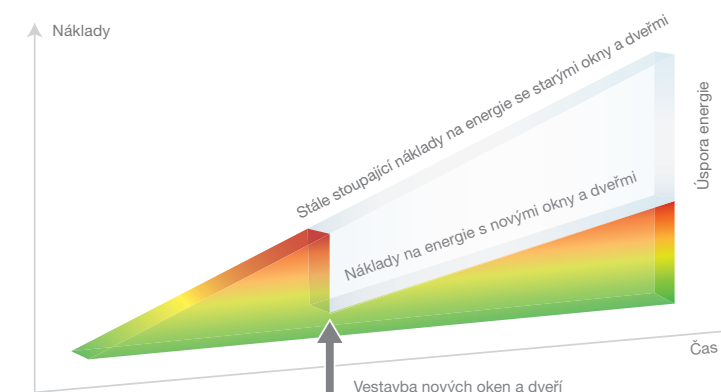

Mimořádně silné vnější stěny

Tloušťka stěny ve třídě A 3 mm (±0,2 mm)

Vysoká odolnost proti vloupání

Důležitý je také pocit bezpečí: VEKAMOTION 82 ztíží nezvaným návštěvníkům proniknutí do domu díky velkoryse navrženým ocelovým výztuhám v rámu i křídle. Ve spojení se speciálním kováním a zasklením lze spolehlivě docílit ochrany proti vloupání až po třídu odolnosti RC 2, kterou policie doporučuje.

Dvě velkoryse navržené ocelové výztuhy v rámu zaručují maximální stabilitu

Vaše nové oblíbené místo

Dokonce i když venku řádí vichřice, můžete si doma užívat pohodlí, protože zdvižně posuvné dveře VEKAMOTION 82 vás snadno ochrání před větrem i nárazovým deštěm. Postará se o to nově vyvinutý koncept systému těsnění. Proti robustnímu těsnění se speciálně přizpůsobeným tvarováním nemá šanci průvan ani vlhkosti.

Ukázkové tepelně izolační hodnoty

Součinitel prostupu tepla neboli hodnota U ukazuje, jak dobře jednotlivé stavební prvky izolují. Díky vynikající izolační hodnotě rámové konstrukce $U_{f,m}$ je možné u systému VEKAMOTION 82 při použití moderních izolačních skel dosáhnout u celého elementu izolační hodnoty U_d až 0,73 W/(m²K).