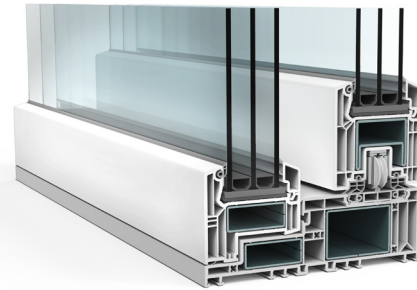

Porovnání obou variant

VEKAMOTION 82

VEKAMOTION 82 nabízí již v základním provedení vysoký podíl prosklené plochy s pohledovou šířkou křídla pouze 86 mm

VEKAMOTION 82^{MAX}

U designové varianty VEKAMOTION 82^{MAX} je možné pomocí speciálního pevného křídla docílit ještě větší prosklené plochy

VEKAMOTION 82^{MAX} v detailech:

Dokonalý vzhled

U systému VEKAMOTION 82^{MAX} lze pevné křídlo zvenku téměř úplně překrýt omítkou a dosáhnout tím prakticky bezrámového vzhledu.

Maximální podíl skla

Viditelná plocha skla se na šířku zvětší o 7 cm a na výšku dokonce o 13 cm.

Štíhlý rám

Speciální pevné křídlo systému VEKAMOTION 82^{MAX} má vnitřní pohledovou výšku pouze 28 mm.

Bezbariérový průchod

U systému VEKAMOTION 82^{MAX} stejně jako u základní varianty snadno realizovatelný.