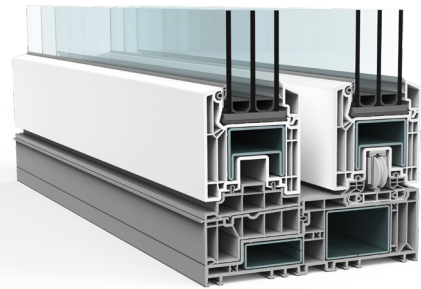

Inovativní do posledního detailu

Se systémem VEKAMOTION 82 si užijete dokonalosti po všech stránkách. Díky inovativní konstrukci z profilů VEKA třídy A jste trvale chráněni před větrem a jinými povětrnostními vlivy, únikem tepla, hlukem a nevíтанými hosty. Dveře se přitom dají velmi lehce otevřít i zavřít a nadchnou vás atraktivním designem.

Porovnání obou variant

VEKAMOTION 82

VEKAMOTION 82 nabízí již v základním provedení vysoký podíl prosklené plochy s pohledovou šířkou křídla pouze 86 mm

VEKAMOTION 82^{MAX}

U designové varianty VEKAMOTION 82^{MAX} je možné pomocí speciálního pevného křídla docílit ještě větší prosklené plochy

VEKAMOTION 82^{MAX} v detailech:

Dokonalý vzhled

U systému VEKAMOTION 82^{MAX} lze pevné křídlo zvenku téměř úplně překrýt omítkou a dosáhnout tím prakticky bezrámového vzhledu.

Maximální podíl skla

Viditelná plocha skla se na šířku zvětší o 7 cm a na výšku dokonce o 13 cm.

Štíhlý rám

Speciální pevné křídlo systému VEKAMOTION 82^{MAX} má vnitřní pohledovou výšku pouze 28 mm.

Bezbariérový průchod

U systému VEKAMOTION 82^{MAX} stejně jako u základní varianty snadno realizovatelný.