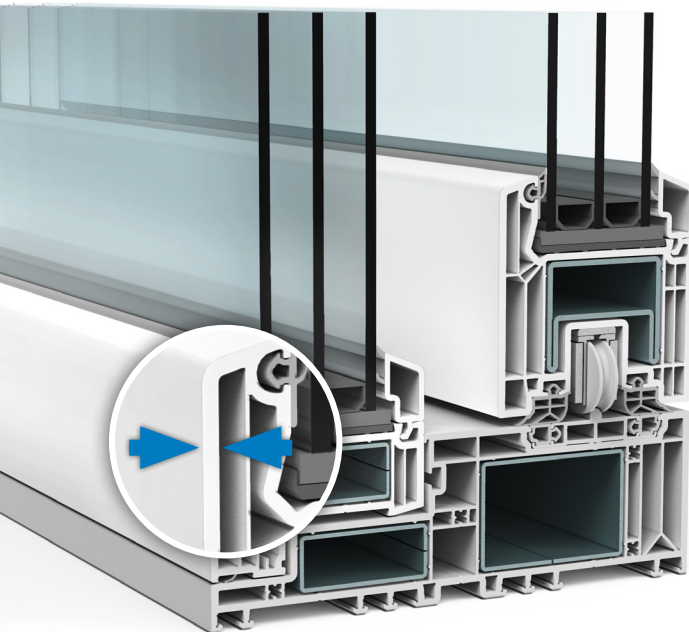

Optimální parametry pro náročného majitele nemovitostí

Vysoká přidaná hodnota ve všech detailech

Systém VEKAMOTION 82 je přínosem ve všech ohledech. Jedním z významných faktorů je vynikající stabilita propracovaného vícekomorového systému. Kromě vysoké kvality profilů, kterou je společnost VEKA po celém světě známá, je to dáno také velkoryse navrženými ocelovými výztuhami po celém obvodu rámu. Díky nim VEKAMOTION 82 umožňuje výrobu velkých elementů s moderními, ale těžkými tepelně izolačními skly. Navíc si můžete být jistí, že vaše zdvižně posuvné dveře budou dlouho fungovat bezproblémově a bezpečně.

Kvalita bez kompromisů

Systém VEKAMOTION 82 je vyráběn výhradně z profilů třídy A v souladu s normou DIN EN 12608. Mimořádně silné stěny těchto kvalitních profilů zaručují vyšší nosnost a tvarovou stabilitu, než je tomu u profilů méně kvalitních.

Mimořádně silné vnější stěny

Tloušťka stěny ve třídě A 3 mm (±0,2 mm)

Vysoká odolnost proti vloupání

Důležitý je také pocit bezpečí: VEKAMOTION 82 ztíží nezvaným návštěvníkům proniknutí do domu díky velkoryse navrženým ocelovým výztuhám v rámu i křídle. Ve spojení se speciálním kováním a zasklením lze spolehlivě docílit ochrany proti vloupání až po třídu odolnosti RC 2, kterou policie doporučuje.

Dvě velkoryse navržené ocelové výztuhy v rámu zaručují maximální stabilitu