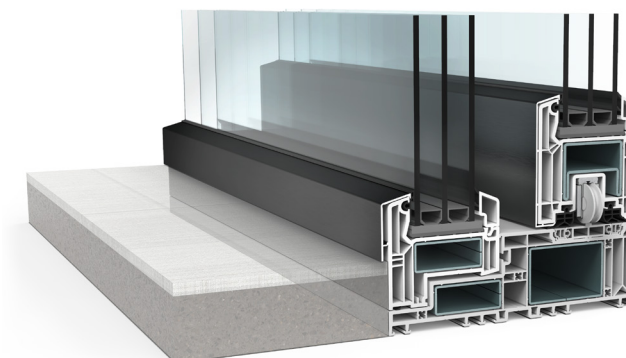

Hliníkové opláštění

Zcela jednoduše lze zkombinovat také vzhled ušlechtilého kovu s téměř nevyčerpatelnou paletou barev RAL.

Hliníkové opláštění nabízí další možnosti elegantního designu